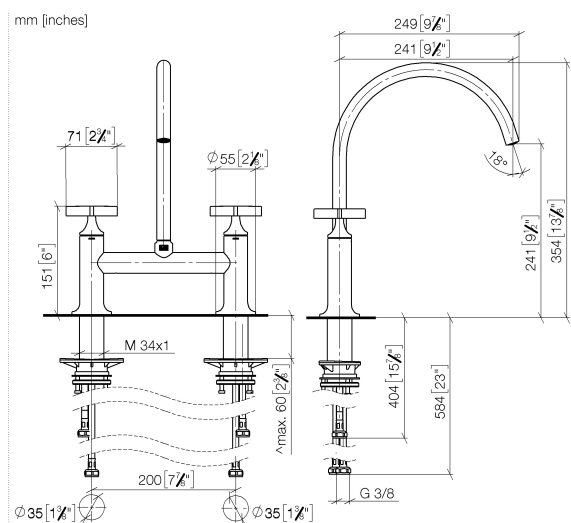

ST 110 202 7809

Diagramme de débit