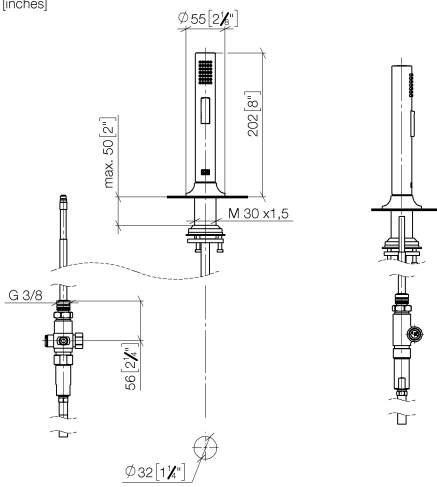

### Liste des pièces de rechange

N°	Article Numéro	Désignation	Fréquence de montage	Délai de livraison
1	90 28 22 396 00-00	bec déverseur	1	10
2	90 20 80 036 00-00	poignée	2	-
La pièce de rechange ne peut plus être commandée, veuillez commander l'article de remplacement				
3	90 12 12 232 00 90	douille d'enclenchement	2	2
4	90 90 03 131 00 90	tête céramique	2	2
5	04 30 11 040 00 90	set de fixation	2	2
6	04 30 04 100 00 90	flexible	2	2
7	04 30 04 101 00 90	flexible	2	2

ST 110 202 7809

- avec rosace ronde
- jet douchette
- inverseur automatique sortie/douchette
- hauteur de robinetterie mm
- diamètre de percement douchette à main 32 mm
- flexible de douchette tressé 1500 mm
- tête de douchette avec système anticalcaire
- sans plomb

Uniquement combinable avec 33810809, 33826809, 19815809, 19825809.

Avec sécurité anti-retour.

	Chrome	27 731 809-00
	Platine brossé	27 731 809-06
	Platine	27 731 809-08
	Laiton (Or 23cts)	27 731 809-09
	Dark Chrome	27 731 809-19
	Laiton brossé (Or 23cts)	27 731 809-28
	Noir mat	27 731 809-33
	Champagne brossé (Or 22cts)	27 731 809-46
	Champagne (Or 22cts)	27 731 809-47
	Chrome brossé	27 731 809-93
	Dark Platinum brossé	27 731 809-99

ST 110 202 7809

mm [inches]

Certificats

Belgaqua\_24-005-  
27\_3.