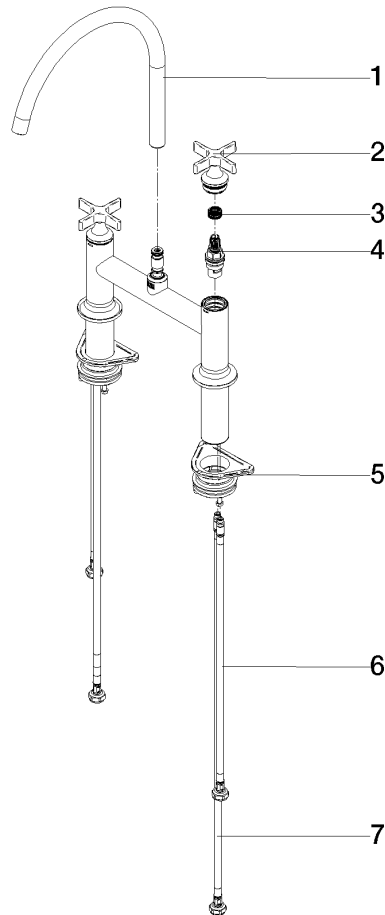

**Composants individuels de ce set**

Ce set requiert les composants suivants

ST 110 202 7809

- saillie 241 mm
- bec pivotant 360°
- jet enrichi en air
- débit d'eau maxi. 7 l/min avec une pression d'écoulement de 3 bars
- sans plomb
- Ce produit contribue au respect des exigences des systèmes d'évaluation des bâtiments écologiques, par exemple LEED®, BREEAM®, DGNB

### Diagramme de débit

### Liste des pièces de rechange

N°	Article Numéro	Désignation	Fréquence de montage	Délai de livraison
1	90 28 22 396 00-00	bec déverseur	1	10
2	90 20 80 036 00-00	poignée	2	-
La pièce de rechange ne peut plus être commandée, veuillez commander l'article de remplacement				
3	90 12 12 232 00 90	douille d'enclenchement	2	2
4	90 90 03 131 00 90	tête céramique	2	2
5	04 30 11 040 00 90	set de fixation	2	2
6	04 30 04 100 00 90	flexible	2	2
7	04 30 04 101 00 90	flexible	2	2

ST 110 202 7809

- avec rosace ronde
- jet douchette
- inverseur automatique sortie/douchette
- hauteur de robinetterie mm
- diamètre de percement douchette à main 32 mm
- flexible de douchette tressé 1500 mm
- tête de douchette avec système anticalcaire
- sans plomb